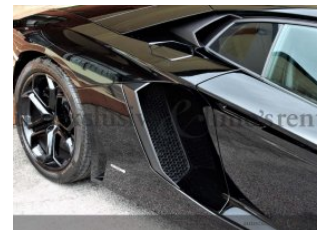

Lamborghini Aventador 6.5 V12 LP700

IQ1199

Sportiva	Year: 2013	Price: ----	
KM: 15.000	Engine cubic capacity: 6498	HP: 700	Fuel Type: Gasoline
Exterior Color: Nera		Interior: Black Leather	

Optionals:

ABS - Airbag - Airbag laterale - Airbag passeggero - Alzacristalli elettrici - Antifurto - Autoradio - Boardcomputer - Cerchi in lega - Chiusura centralizzata - Climatizzatore - Controlla Automatico clima - Controllo Automatico Trazione - ESP - Fendinebbia - Immobilizzatore elettronico - Ingresso USB IPOD/IPHONE - Interni in pelle - Lettore CD - Park Distance Control - Regolazione elettrica sedili - Sedili riscaldati - Servosterzo - Sistema di navigazione - Telecamera Posteriore - Trazione Integrale

AUTOVETTURA TUTTA TAGLIANDATA LAMBORGHINI - ACCESSORI: SENSORI DI PARCHEGGIO ANTERIORI E POSTERIORI CON TELECAMERA - CERCHIO IN LEGA DA 20" NERO LUCIDO - SPECCHI ESTERNI RECLINABILI - SEDILI ELETTRICI RISCALDATI - LIFT SYSTEM - VOLANTE MULTIFUNZIONE - NAVIGATORE CARTOGRAFICO - ENTRATA USB AUX SD1 SD2 - PADDLE AL VOLANTE