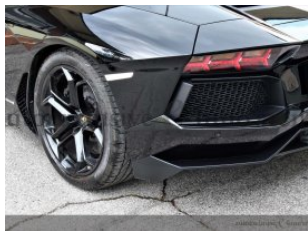

Lamborghini Aventador 6.5 V12 LP700

IQ1199

Sportiva	Year: 2013	Price: ----	
KM: 15.000	Engine cubic capacity: 6498	HP: 700	Fuel Type: Gasoline
Exterior Color: Nera		Interior: Black Leather	

Optionals:

ABS - Airbag - Airbag laterale - Airbag passeggero - Alzacristalli elettrici - Antifurto - Autoradio - Boardcomputer - Cerchi in lega - Chiusura centralizzata - Climatizzatore - Controlla Automatico clima - Controllo Automatico Trazione - ESP - Fendinebbia - Immobilizzatore elettronico - Ingresso USB IPOD/IPHONE - Interni in pelle - Lettore CD - Park Distance Control - Regolazione elettrica sedili - Sedili riscaldati - Servosterzo - Sistema di navigazione - Telecamera Posteriore - Trazione Integrale

AUTOVETTURA TUTTA TAGLIANDATA LAMBORGHINI - ACCESSORI: SENSORI DI PARCHEGGIO ANTERIORI E POSTERIORI CON TELECAMERA - CERCHIO IN LEGA DA 20" NERO LUCIDO - SPECCHI ESTERNI RECLINABILI - SEDILI ELETTRICI RISCALDATI - LIFT SYSTEM - VOLANTE MULTIFUNZIONE - NAVIGATORE CARTOGRAFICO - ENTRATA USB AUX SD1 SD2 - PADDLE AL VOLANTE